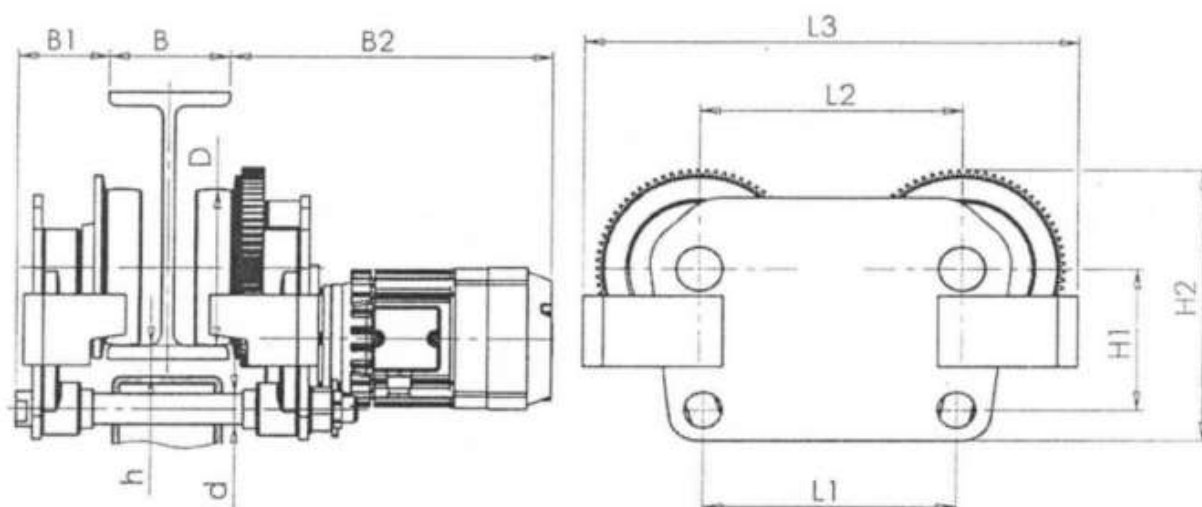

тел/факс (3852) 770-663; 39-88-46; 39-88-47. телефон в Москве (495) 798-97-28

Тележка передвижения тип Т, МТ, Болгария

Габаритные размеры

| Грузоподъемность | B | L 1 (6м) | L 1 (12м) | L 2 | L 3 | H 1 | H 2 | D | d |
|------------------|---------|----------|-----------|-----|-----|-----|-----|-----|----|
| | mm | mm | mm | mm | mm | mm | mm | mm | mm |
| 0,5т – 1т | 90-130 | 180 | 250 | 225 | 385 | 120 | 230 | 120 | 25 |
| 2т – 3,2т | 130-150 | 200 | 270 | 280 | 485 | 160 | 310 | 175 | 35 |
| 5т | 130-150 | 225 | 300 | 310 | 555 | 185 | 350 | 210 | 45 |